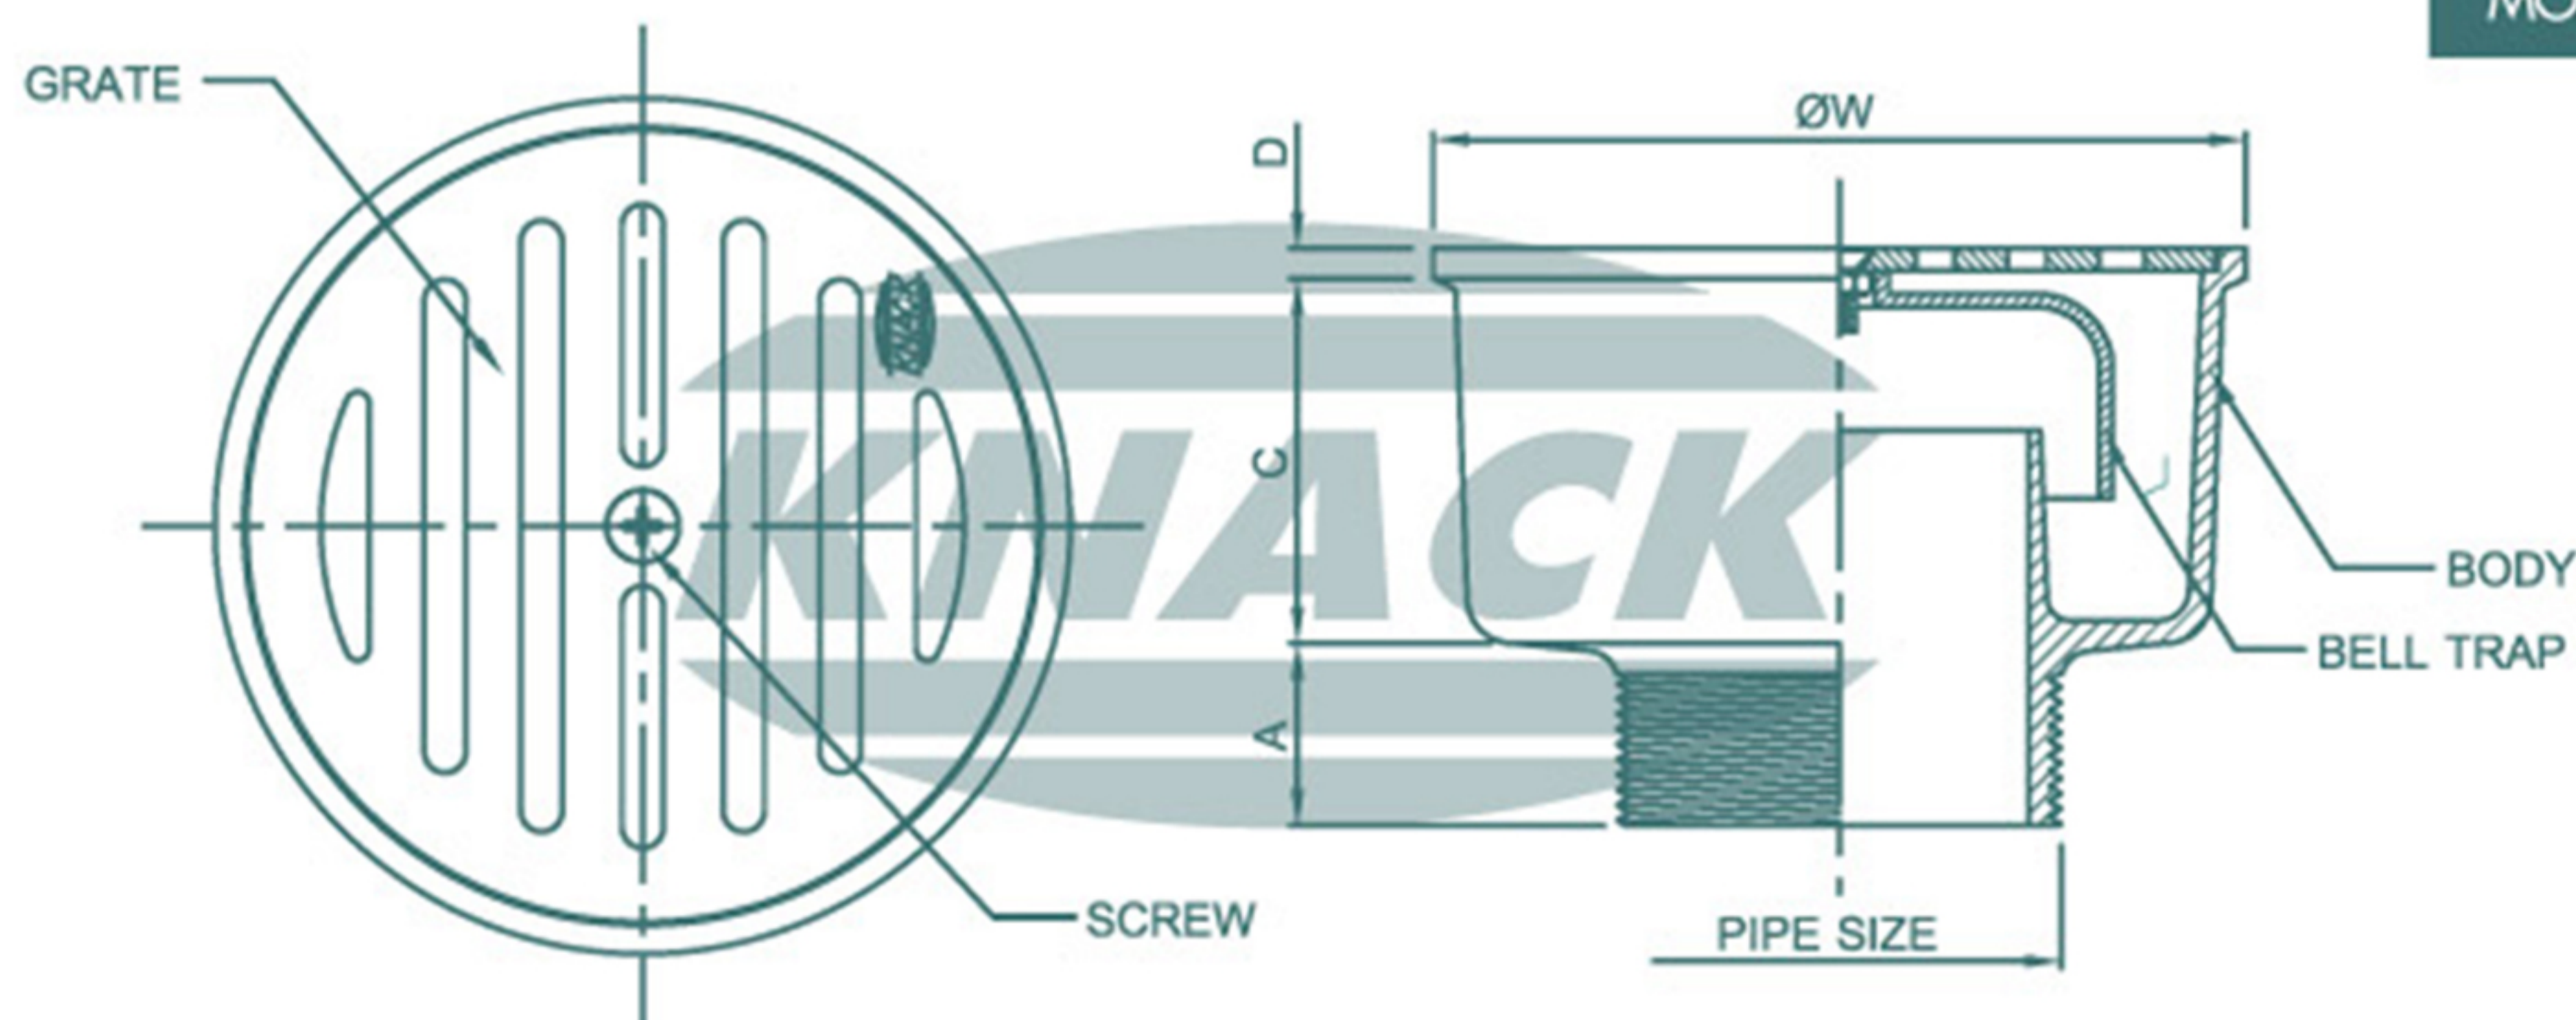

## Modern Drain 221 (Standard)

ตะแกรงน้ำทิ้งทรงกลม (ทองเหลืองชุบโครเมียม)

- สำหรับท่อ ขนาด 1 1/2", 2", 2 1/2", 3", 4"

## MODERN DRAIN

DIMENSION IN MM.

FLOOR DRAIN (ทองเหลือง)  
MODEL : 221 (แบบนี้ทึบสำหรับท่อ ขนาด 1 1/2" - 4")

Pipe Size Inch	A	C	D	ØW
1 1/2"	14.5	25	6.5	75
2"	16.5	30.5	7.5	90
2 1/2"	22	30.5	7.5	112
3"	22	29.5	8.5	116
4"	24	37	9	140